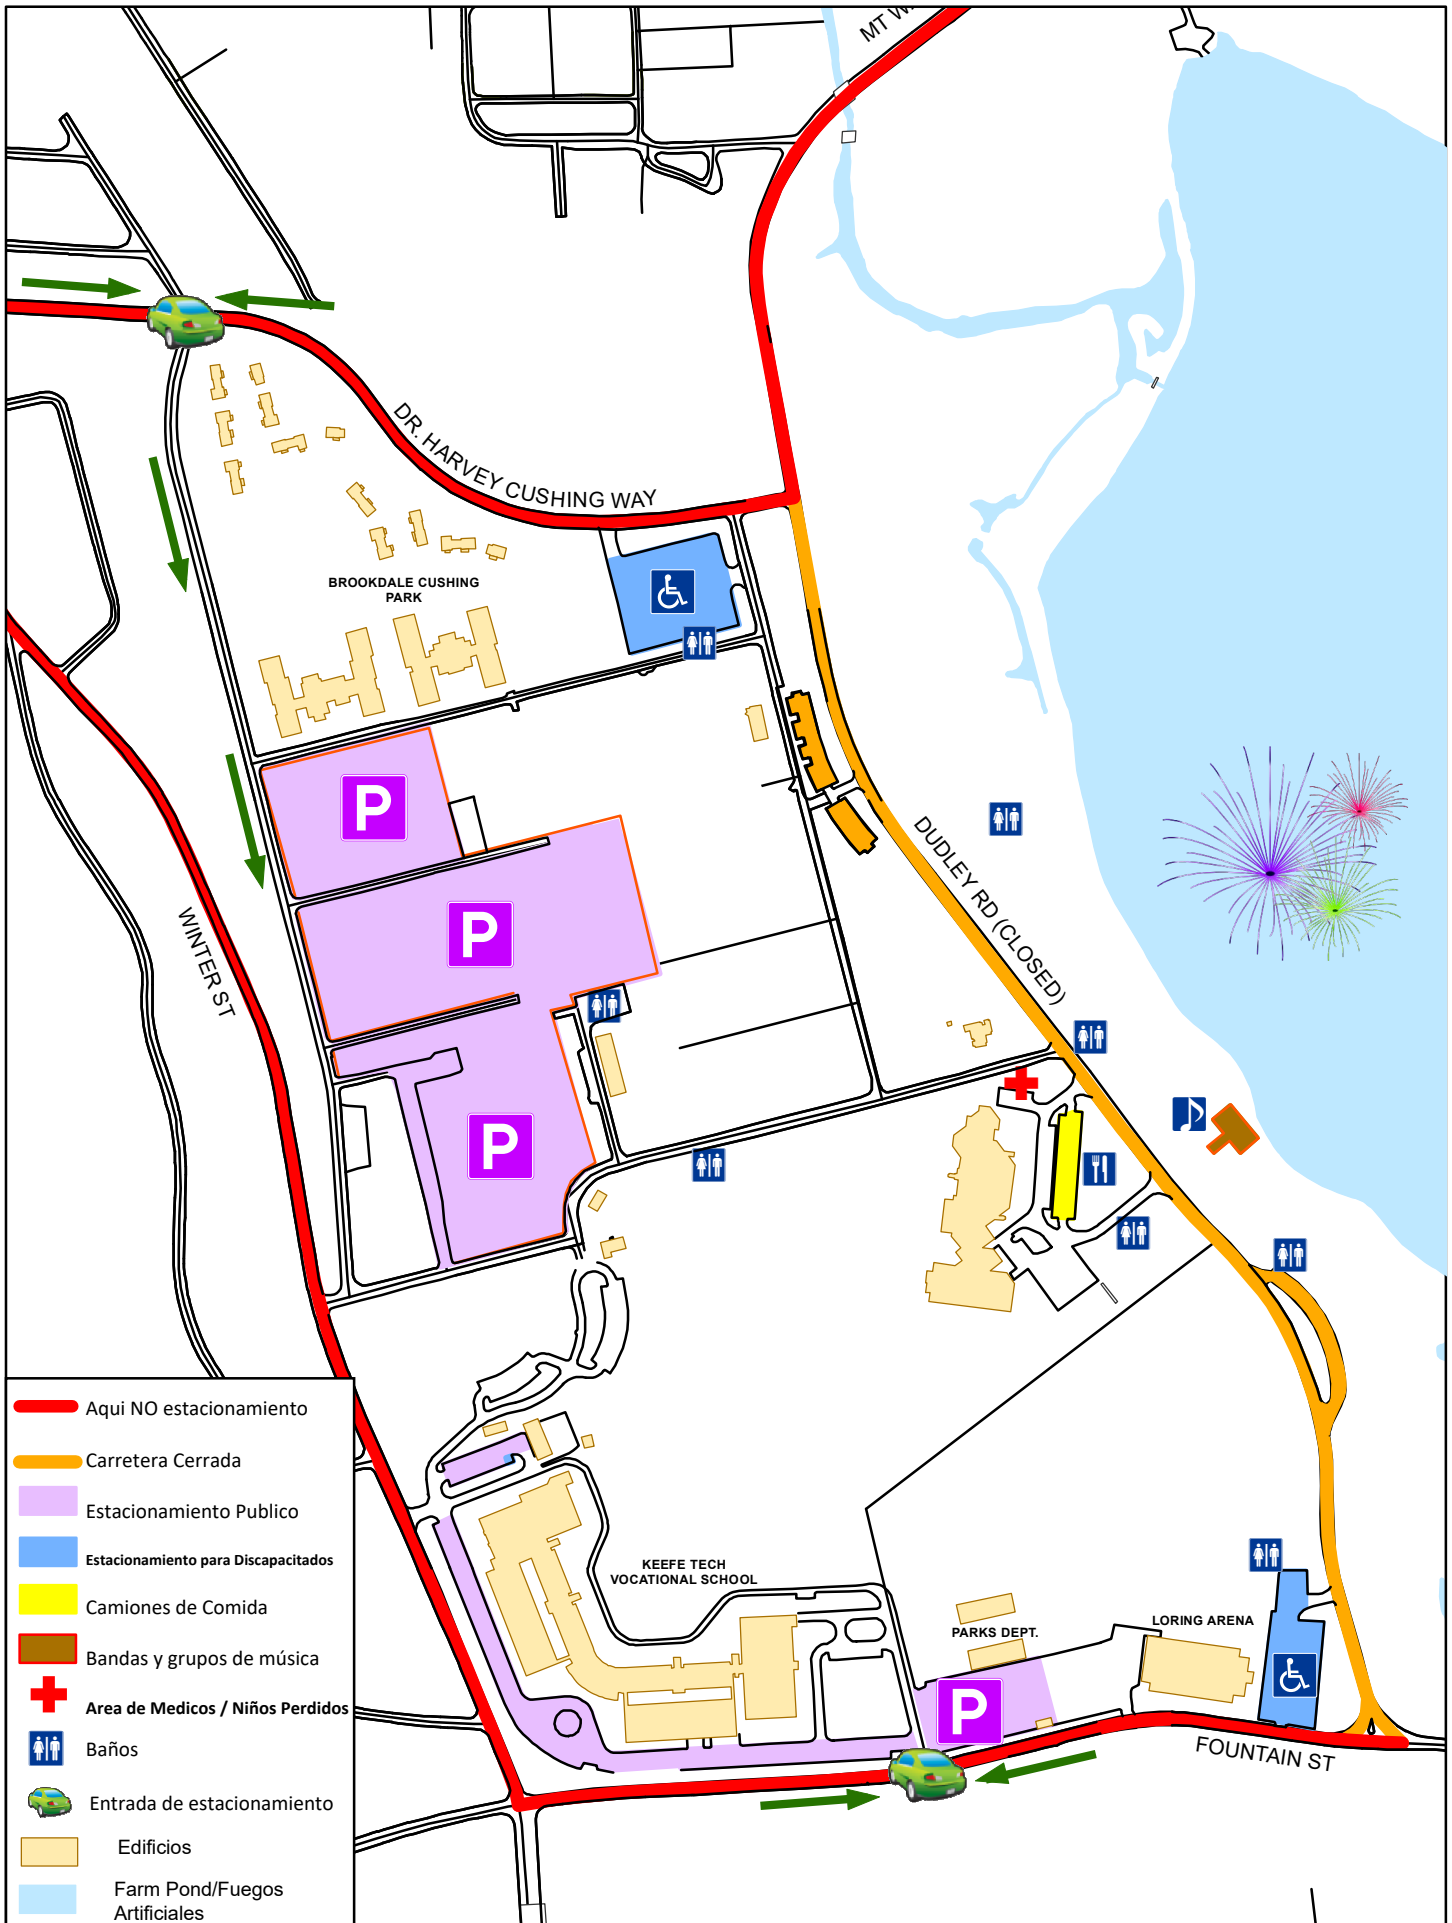

# STARS AND STRIPES OVER FRAMINGHAM - Mapa de Estacionamiento

-  Aquí NO estacionamiento
-  Carretera Cerrada
-  Estacionamiento Publico
-  Estacionamiento para Discapacitados
-  Camiones de Comida
-  Bandas y grupos de música
-  Area de Medicos / Niños Perdidos
-  Baños
-  Entrada de estacionamiento
-  Edificios
-  Farm Pond/Fuegos Artificiales